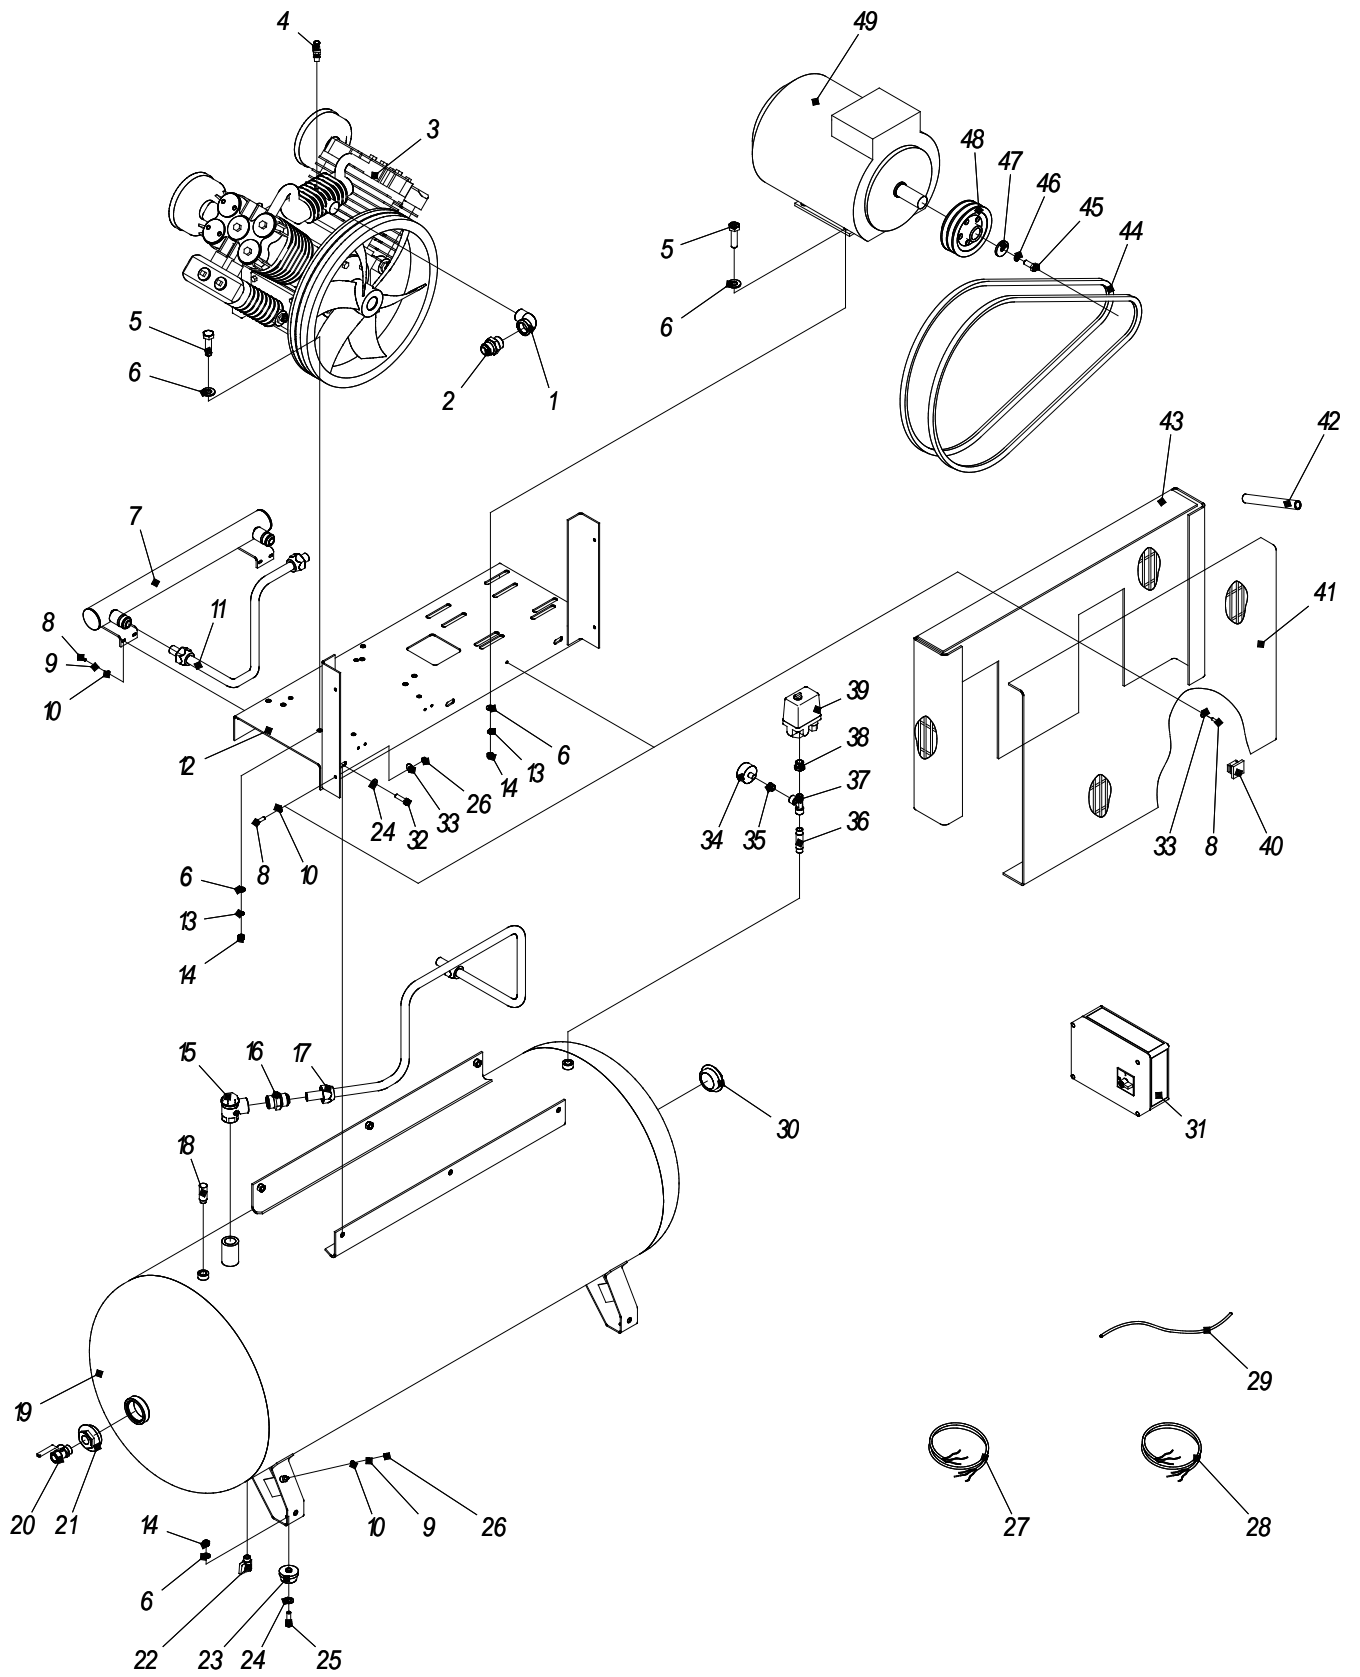

3131.00.00.000 КДС

Pos./ Pos./ Поз.	Code / Art.-Nr. / Код	Item	Bezeichnung	Наименование	Quantity / Anzahl / Количество
					СБ4/Ф-500.ЛТ100/16
01	4150205000	"L" joint	L-Stück	Угольник L-M-F-3/4"	1
02	BK30.00.00.002	Joint	Adapter	Переходник 3/4"x1"	1
03	4022340010	Piston pump	Kolbenblock	Блок поршневой LT100NV	1
04	4251160102	Safety valve	Sicherheitsventil	Клапан предохранительный 16 бар PED4 Viton 1/4"	1
05		Bolt	Bolzen	Болт М10х45	8
06		Washer	Scheibe	Шайба А10	20
07	3138.00.00.150-01	Radiator	Sammelkollektor	Коллектор	1
08		Bolt	Bolzen	Болт М6х16	11
09		Washer	Scheibe	Шайба 6.65Г	5
10		Washer	Scheibe	Шайба А6	12
11	3131.00.00.500	Air pipe	Luftleitung	Воздухопровод	1
12	3131.00.00.110	Base	Befestigungsplattform	Платформа	1
13		Washer	Scheibe	Шайба 10.65Г	8
14		Nut	Mutter	Гайка М10	9
15	4241343102	Non return valve	Rückschlagventil	Клапан обратный 1"Фх1"Ф	1
16	3304.00.00.027	Joint	Adapter	Переходник 1"x1"	1
17	3131.00.00.400	Air pipe	Luftleitung	Воздухопровод	1
18	4251160202	Safety valve	Sicherheitsventil	Клапан предохранительный 16 бар, 3/8"	1
19	3006.00.00.000-04	Receiver	Drucktank	Ресивер P500.16.04	1
20	4111234000	Tap	Hahn	Кран шаровой 3/4"	1
21	3106.00.00.021	Joint	Adapter	Переходник 2"x3/4"	1
22	4111312500	Tap	Hahn	Кран шаровой 3/8"	1
23	4271000203	Rubber	Dämpfer	Амортизатор Ø60	4
24		Washer	Scheibe	Шайба А12	10
25		Bolt	Bolzen	Болт М10х25	4
26		Nut	Mutter	Гайка М6	5
27	4871404090	Cable	Elektr. Leitung	Провод	1
28	4871404090	Cable	Elektr. Leitung	Провод	1
29	4490600000	Rilsan hose	Rohr Rilsan	Трубка Rilsan	1
30	3040.00.00.048	Plug	Blindverschluss	Заглушка 2"	1
31	8121611100	Control panel	Steuertafel	Пульт управления W115	1
32		Bolt	Bolzen	Болт М12х30	6
33		Washer	Scheibe	Шайба А6х19	7
34	4141402500	Pressure gauge	Manometer	Манометр МП63-1/4"-Т(0-25)-2,5	1
35	3060.00.00.121	Joint	Adapter	Переходник 3/8"x1/4"	1
36	3101.00.00.201	Joint	Adapter	Патрубок 3/8"x70	1
37	4150803000	"T" joint	T-Stück	Тройник Т-Ф-Ф-М-3/8"	1
38	3060.00.00.123	Joint	Adapter	Переходник 1/2"x3/8"	1
39	4993162573	Pressure switch	Druckschalter	Прессостат MDR3 HFA 160 (231837)	1
40	4350020002	Latch	Verschluss	Защелка	8
41	3131.00.00.300	Grating cover	Abdeckung	Крышка	1
42	3131.00.00.002	Distange bar	Abstandshalter	Распорка	1
43	3131.00.00.200	Grating basis	Verkleidung	Основание	1
44	4301307900	Belt	Riemen	Ремень В2000	2
45		Bolt	Bolzen	Болт М16х40	1
46		Washer	Scheibe	Шайба 16.65Г	1
47	3304.00.30.006-01	Washer	Scheibe	Шайба	1
48	3131.00.00.104	Pulley	Antriebs­scheibe	Шкив 125 2В	1
49	4042101100	Electric motor	Elektromotor	АИР132М2У3 IM1081, 380 В, 11,0 кВт	1